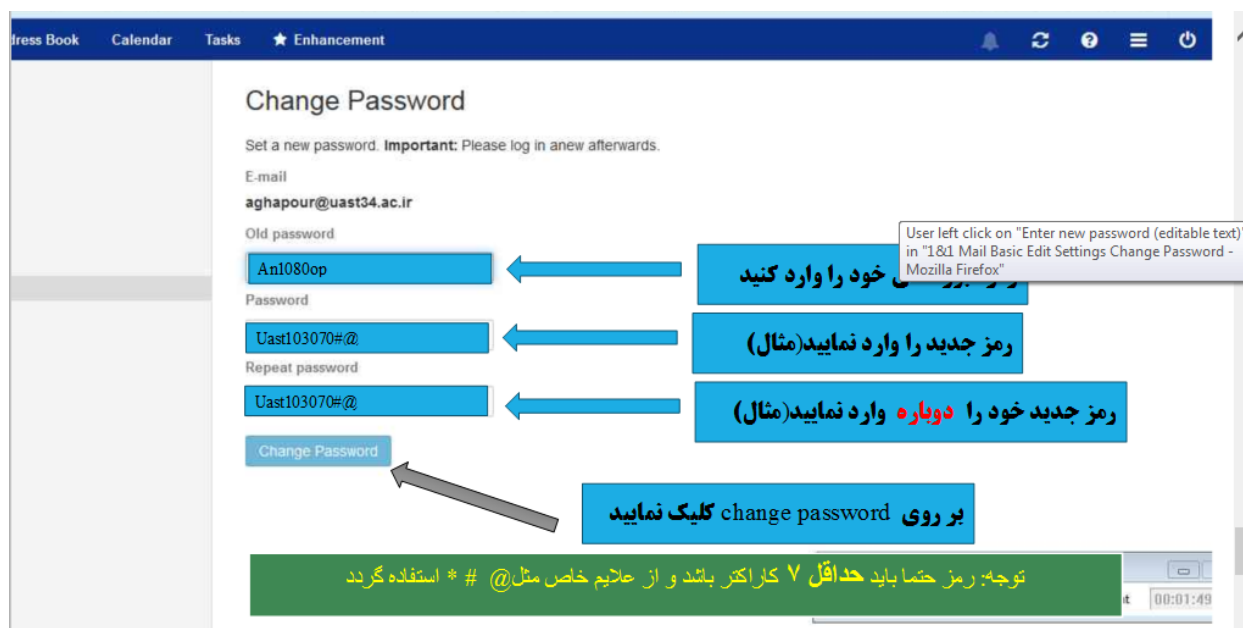

6- در وسط صفحه ایمیل ، صفحه ای باز می شود که باید در فیلد اول ، رمز عبور قدیمی را وارد کنید و در فیلد دوم و سوم رمز جدید را وارد کنید. تصویر 5

توجه: رمز حتما باید حداقل 7 کاراکتر باشد و از علائم خاص مثل @ # * استفاده گردد

::::: پس از پر کردن فیلدها بر روی change password کلیک نمایید.:::::

پیروز و جاودان باشید.

تهیه شده توسط واحد آی تی

مرکز علمی کاربردی واحد 34