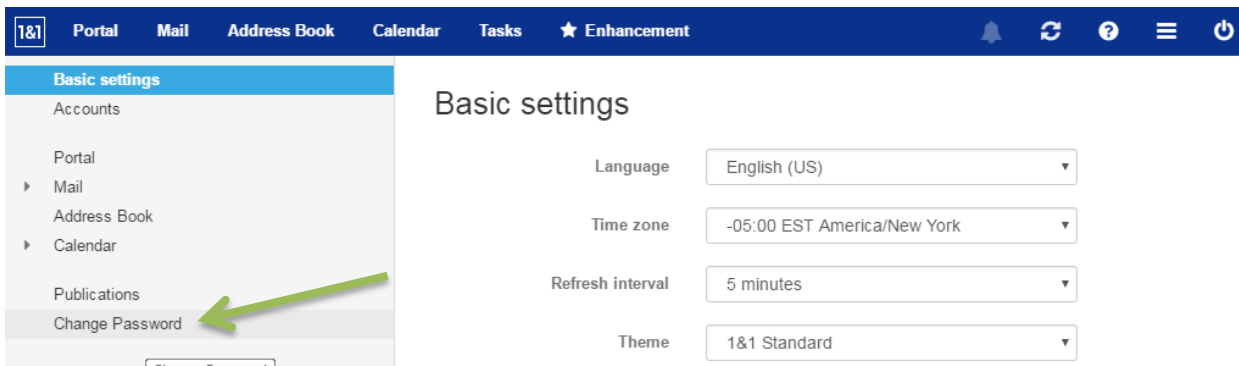

5- بر روی change password کلیک نمایید. پنل سمت چپ صفحه ایمیل تصویر 4