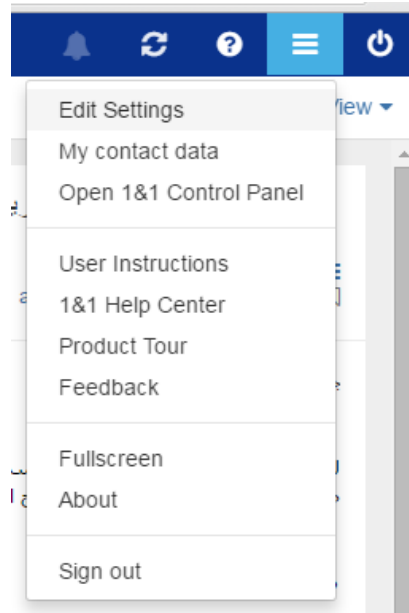

4- در صفحه بعد ، شما وارد محیط ایمیل خود می شوید ،

از ابزار سمت راست بالای صفحه تصویر نمایش داده شده را انتخاب نمایید

سپس Edit setting را انتخاب نمایید تصویر 3